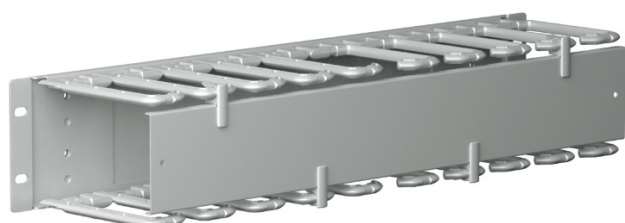

Produktdatenblatt

IS-1 Kabelmanager 19"

Abbildung ähnlich / picture similar

Technische Daten

Technical data

Abmessungen: <i>Dimensions:</i>	Kabelfinger: 78 mm (Ti)	Cable fingers: 78 mm (Ti)
Material: <i>Material:</i>	Grundplatte: Stahlblech 1,25 mm Deckel: Stahlblech 1,50 mm Kabelfinger: PC+ABS	Base plate: Sheet steel 1.25 mm Lid: Sheet Steel 1.5 mm Cable fingers: PC+ABS
Oberfläche: <i>Surface:</i>	pulverbeschichtet (nur Grundplatte und Deckel)	powder coated (only base plate and lid)
Farben: <i>Colors</i>	Grundplatte/ Deckel: RAL 7035 Lichtgrau; RAL 9005 Tiefschwarz Kabelfinger: RAL 9005 Tiefschwarz	Base plate/ lid: RAL 7035 Light grey; RAL 9005 Jet black Cable fingers: RAL 9005 Jet black
Brandverhalten: <i>Fire behaviour:</i>	Kabelfinger: UL 94 V-0, halogenfrei	Cable fingers: UL 94 V-0, halogen free
Hinweis: <i>Note:</i>	Mindest-Rangiererraum = 162 mm	Minimum shunting space = 162 mm

Lieferumfang

Scope of delivery

1x	Kabelmanager 19"	Cable manager
4x	Kabelfinger 5-fach	Cable fingers fivefold
1x	Deckel	Lid
1x	Montagematerial	Mounting material