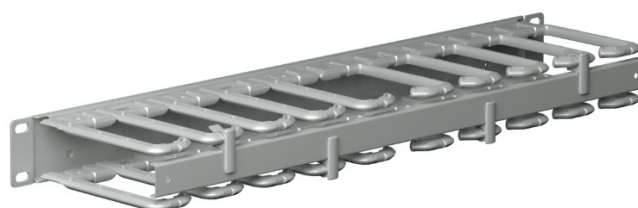

Produktdatenblatt

IS-1 Kabelmanager 19"

Abbildung ähnlich / picture similar

Technische Daten

Technical data

Abmessungen: <i>Dimensions:</i>	Kabelfinger: 78 mm (Ti)	Cable fingers: 78 mm (Ti)
Material: <i>Material:</i>	Grundplatte: Stahlblech 1,25 mm Deckel: Stahlblech 1,50 mm Kabelfinger: PC+ABS	Base plate: Sheet steel 1.25 mm Lid: Sheet Steel 1.5 mm Cable fingers: PC+ABS
Oberfläche: <i>Surface:</i>	pulverbeschichtet (nur Grundplatte und Deckel)	powder coated (only base plate and lid)
Farben: <i>Colors</i>	Grundplatte/ Deckel: RAL 7035 Lichtgrau; RAL 9005 Tiefschwarz Kabelfinger: RAL 9005 Tiefschwarz	Base plate/ lid: RAL 7035 Light grey; RAL 9005 Jet black Cable fingers: RAL 9005 Jet black
Brandverhalten: <i>Fire behaviour:</i>	Kabelfinger: UL 94 V-0, halogenfrei	Cable fingers: UL 94 V-0, halogen free
Hinweis: <i>Note:</i>	Mindest-Rangiererraum = 162 mm	Minimum shunting space = 162 mm

Lieferumfang

Scope of delivery

1x	Kabelmanager 19"	Cable manager
4x	Kabelfinger 5-fach	Cable fingers fivefold
1x	Deckel	Lid
1x	Montagematerial	Mounting material